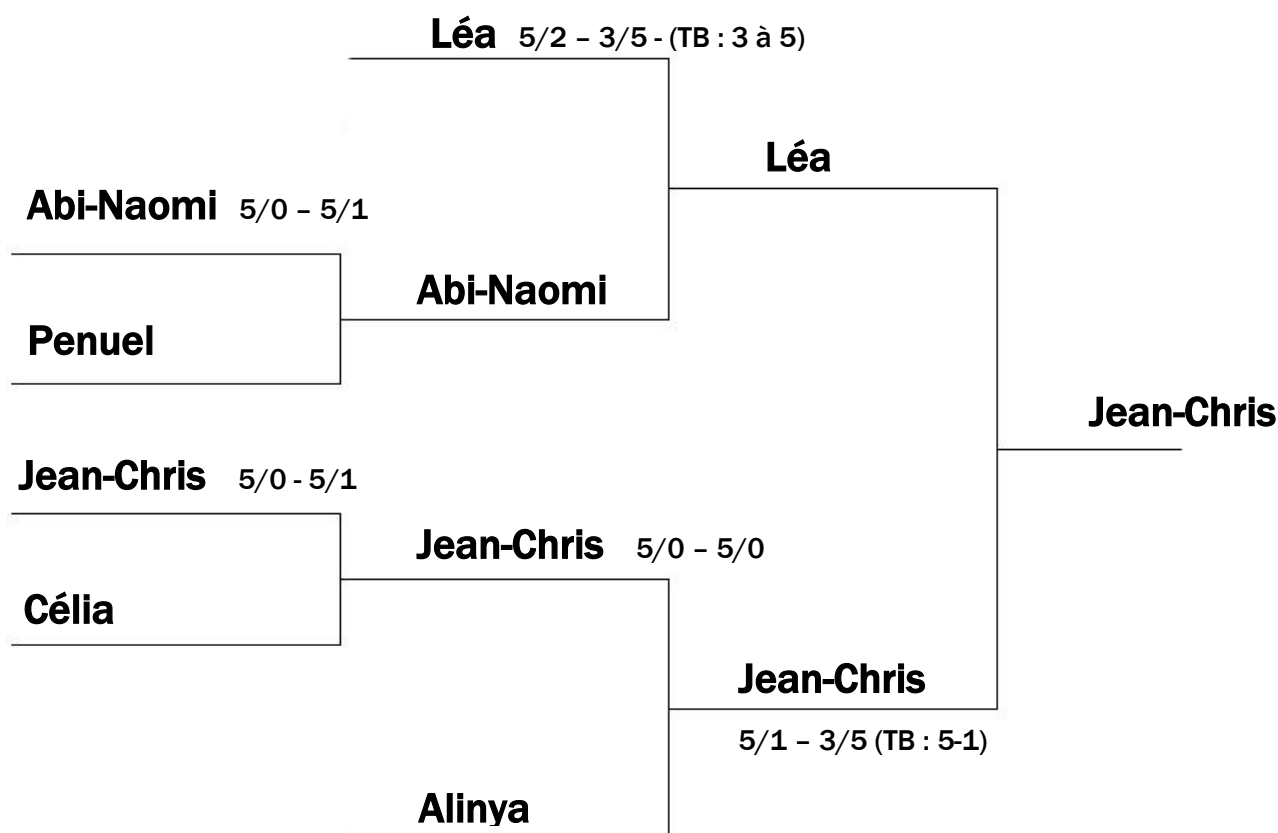

TOURNOI BLANC

PHASE TABLEAU

D = Défaite

V = Victoire

TB : Tir au but (l'équivalent du Tie Break) en 5 buts chacun.

WO : forfait